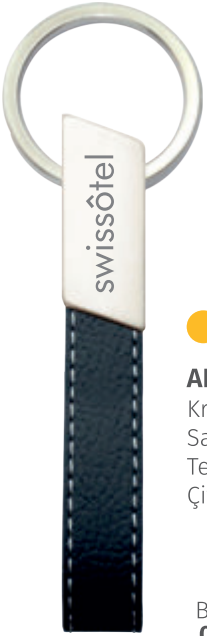

AN 0606

ANAHTARLIK

Krom halka, metal başlık
Saten kaplama
Termo deri kuşak
Çift yön lazer baskı

Baskı Alanı
0,8 X 2 cm