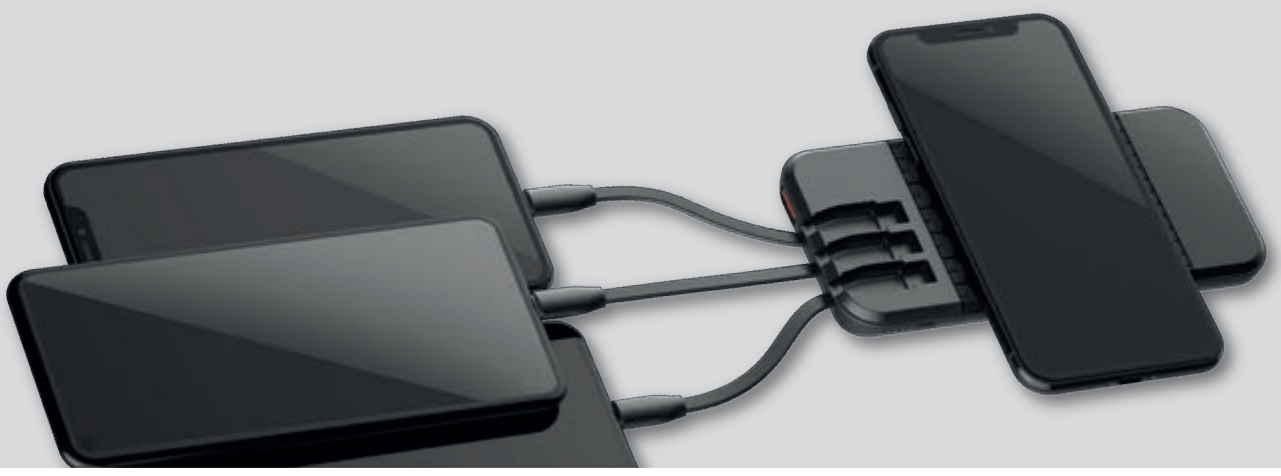

WIRELESS

LED IŞIK

PRM 1907

POWERBANK

Kablosuz Şarj, Type-C, Micro USB
Vakum özelliği, Siyah karton kutu

10.000 mAh

LED IŞIK

PRM 1976

POWERBANK

Led gösterge, Type-C, Micro USB
Led logo (Lazer baskıda çıkar)
Siyah karton kutu

10.000 mAh