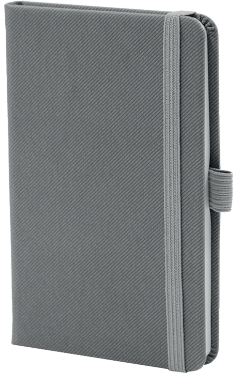

ÇİZGİLİ NOT DEFTERİ

Ivory kağıt, yuvarlak köşe
80 gr., Termo deri kapak
UV, Lazer ve Sıcak baskıya uygundur
Kalem aksesuarıdır

9 x 14 cm

192 Sayfa

DE 2390

DE 2330

DE 2370

YENİ
ÜRÜN