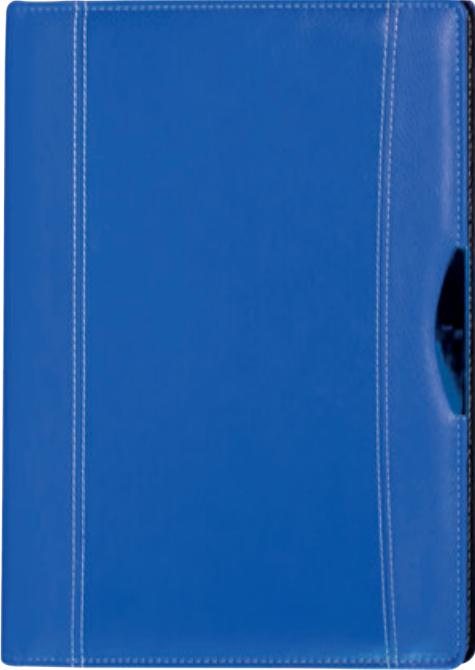

ORGANIZER NOTEBOOK & BAGS

DE 95048

VIP SEKRETERLİK

Hesap makinesi, bloknot

Termo deri kapak

Baskı: UV, sıcak ve lazer baskı

Ölçü
23 x 31 cm

DE 95046