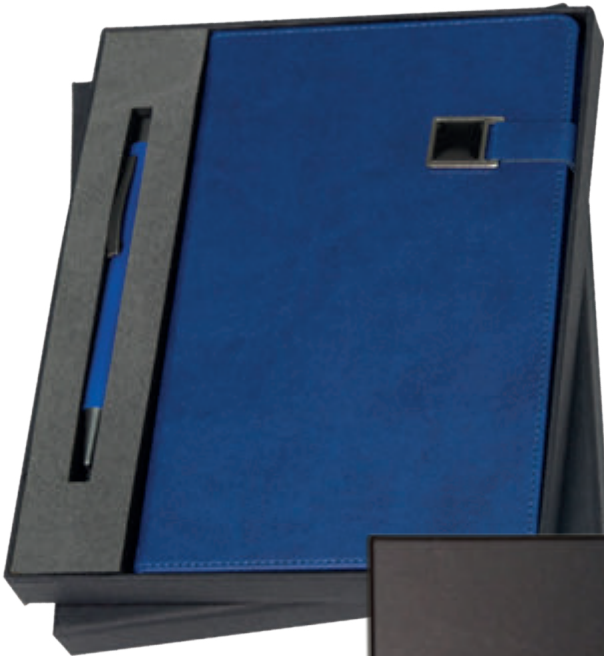

18 x 22 cm

13 x 21 cm

DE 2580

VIP SET

Metal tükenmez kalem
Termo deri defter, 80 gr.
1. hamur, 224 sayfa

DE 2560

DE 2570