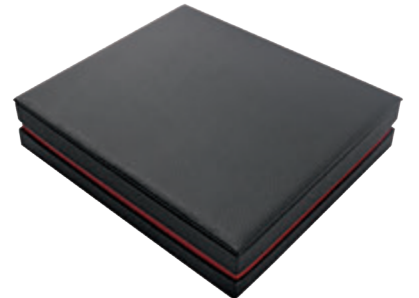

HE 2201

KEMER & CÜZDAN SET

Cüzdan, Kemer
Cüzdan ve kemer hakiki deridir

23,5 x 17 x 6 cm

HE 5907

KEMER & CÜZDAN SET

Kemer, Kalem, Anahtarlık, Cüzdan
Cüzdan ve kemer hakiki deridir

27 x 25 x 8 cm