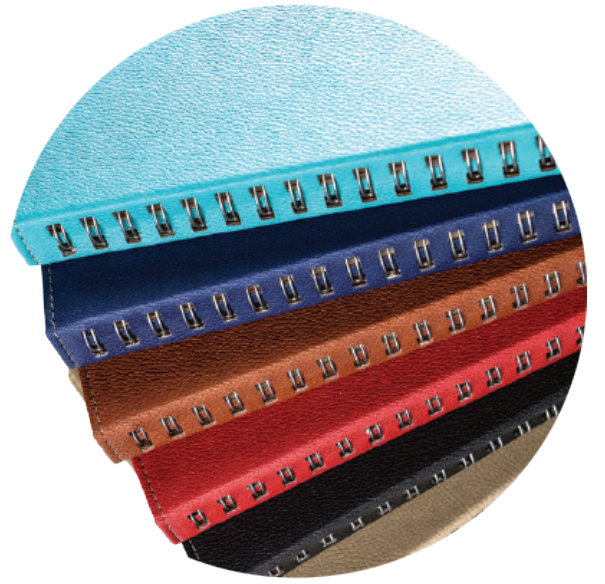

AJANDA

Termo deri, Detaylı ön bilgi formları
70 gr. Ivory kağıt, Sarı zeminli sayfalar
Tek renk ofset baskılı iç sayfalar
UV, lazer ve Sıcak baskıya uygundur

16 x 24 cm

320 Sayfa

Çizgili sayfa

AJ 61180