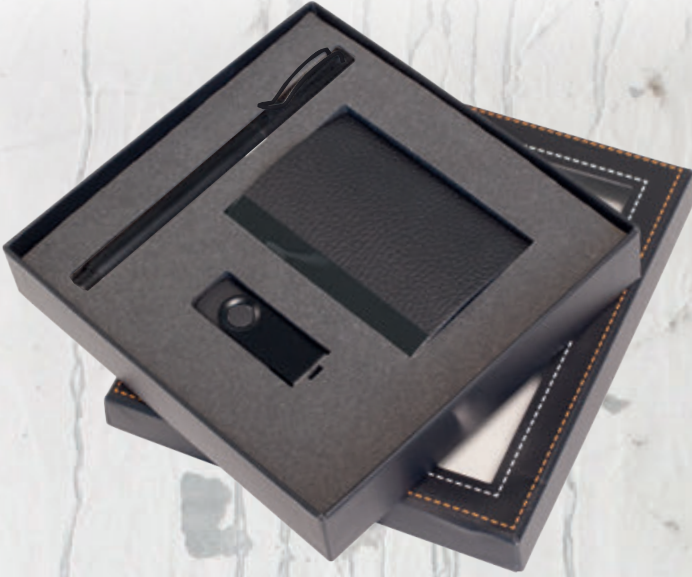

KALEM SETİ

Kalem, kartvizitlik
Kutu: 17 x 16 x 3 cm

● **KLS 5035230**

KALEM SETİ

Kalem, kartvizitlik
Kutu: 17 x 16 x 3 cm

● **KLS 5035260**

KALEM SETİ

Kalem, kartvizitlik
Kutu: 17 x 16 x 3 cm