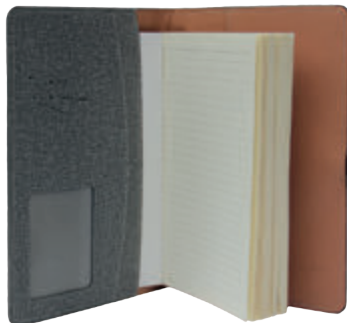

ÇANTALI DEFTER

Kapaksız defter
UV baskı, lazer ve Sıcak baskı

15 x 23 cm

13 x 21 cm
Defter