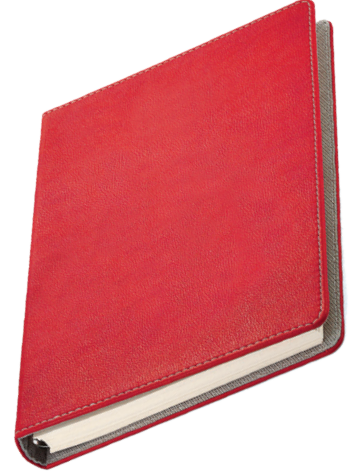

AJANDA

Termo deri, Detaylı ön bilgi formları
70 gr. Ivory kağıt, Sarı zeminli sayfalar
Tek renk ofset baskılı iç sayfalar
UV, lazer ve Sıcak baskıya uygundur

16 x 24 cm

320 Sayfa

Çizgili sayfa

AJ 61180

AJ 61130

AJ 61170

AJ 61120

AJ 61160