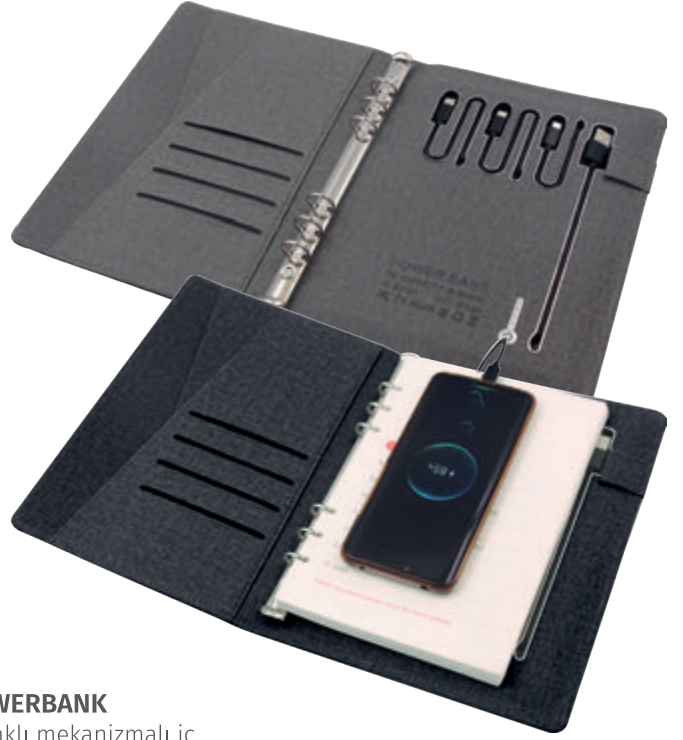

18,5 x 23,5 cm

Hesap Makinesi
(8 haneli)

● ORG 6994

WIRELESS

14,8 x 68 cm

WIRELESS ORGANİZER POWERBANK

Termo deri & kumaş, 80 yapraklı mekanizmalı iç giriş akımı: 5V / 2A Çıkış akımı:5V / 2A 8.000 mAh powerbank, Lüks beyaz kutulu UV baskı, lazer baskı