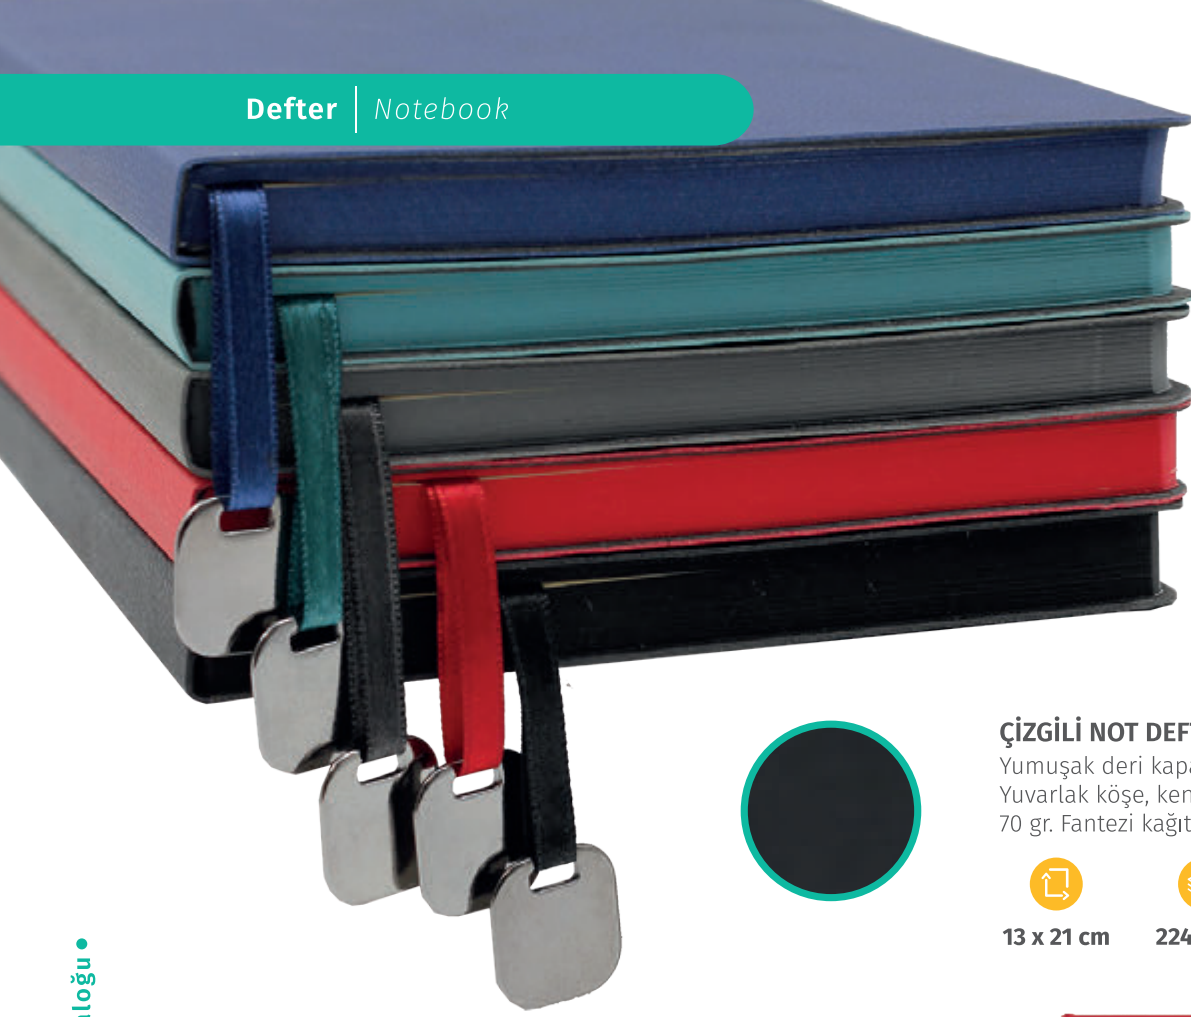

ÇİZGİLİ NOT DEFTERİ

Yumuşak deri kapaklı,
Yuvarlak köşe, kenar boyalı
70 gr. Fantezi kağıt, Termo deri kapak

13 x 21 cm

224 Sayfa

YENİ
ÜRÜN