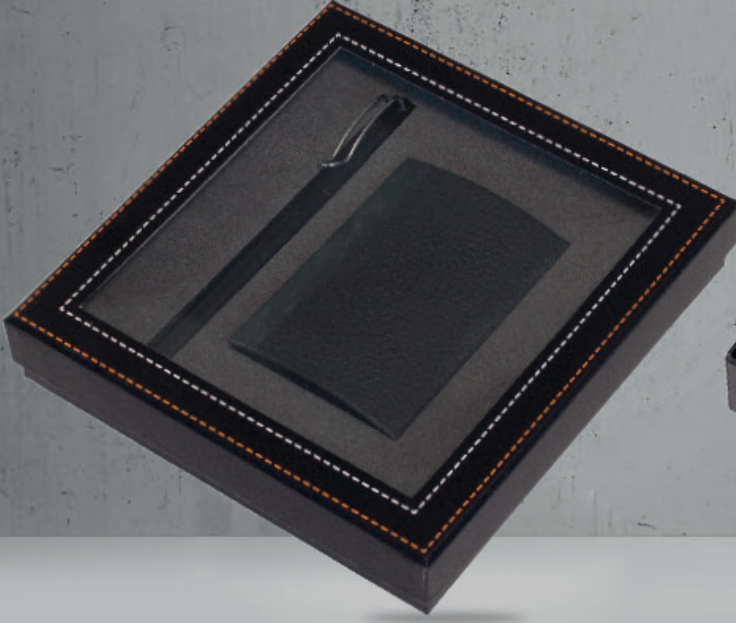

● **KLS 5035102**

KALEM SETİ

Kalem, kartvizitlik
Kutu: 17 x 16 x 3 cm

● **KLS 109635**

KALEM SETİ

Kalem, kartvizitlik, anahtarlık
Kutu: 17 x 16 x 3 cm