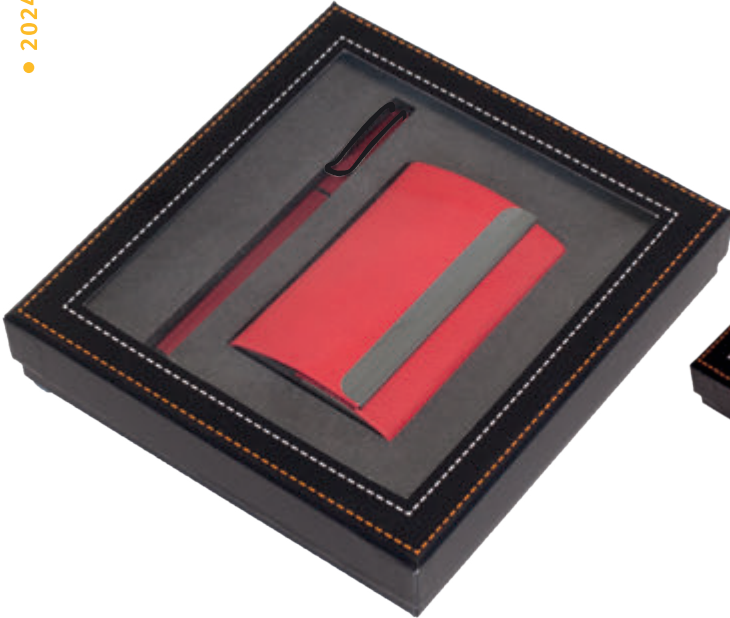

Kalem, Anahtarlık, Kartvizitlik
Termo deri defter

● **KLS 5035102**

KALEM SETİ

Kalem, kartvizitlik
Kutu: 17 x 16 x 3 cm

● **KLS 109635**

KALEM SETİ

Kalem, kartvizitlik, anahtarlık
Kutu: 17 x 16 x 3 cm

● **KLS 5035270**