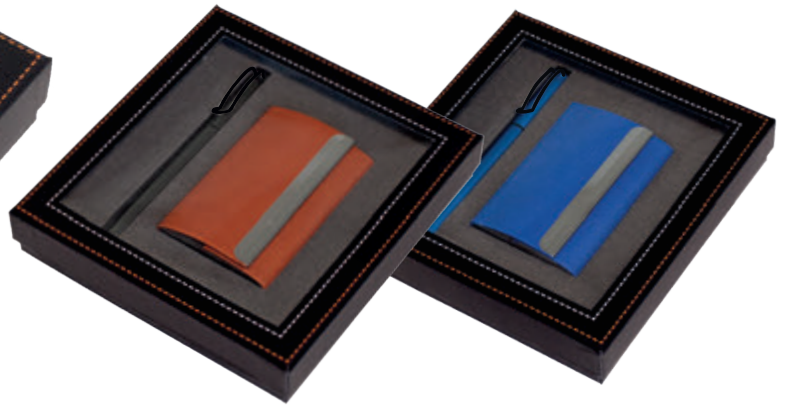

● **KLS 5035230**

KALEM SETİ

Kalem, kartvizitlik
Kutu: 17 x 16 x 3 cm

● **KLS 5035260**

KALEM SETİ

Kalem, kartvizitlik
Kutu: 17 x 16 x 3 cm