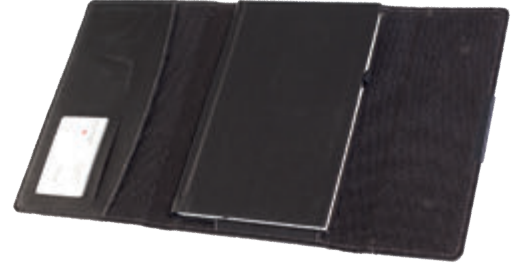

DE 7970

DE 7960

DE 7980

ÇANTALI DEFTER

Kapaksız defter
UV baskı, lazer ve Sıcak baskı

15 x 23 cm

13 x 21 cm
Defter