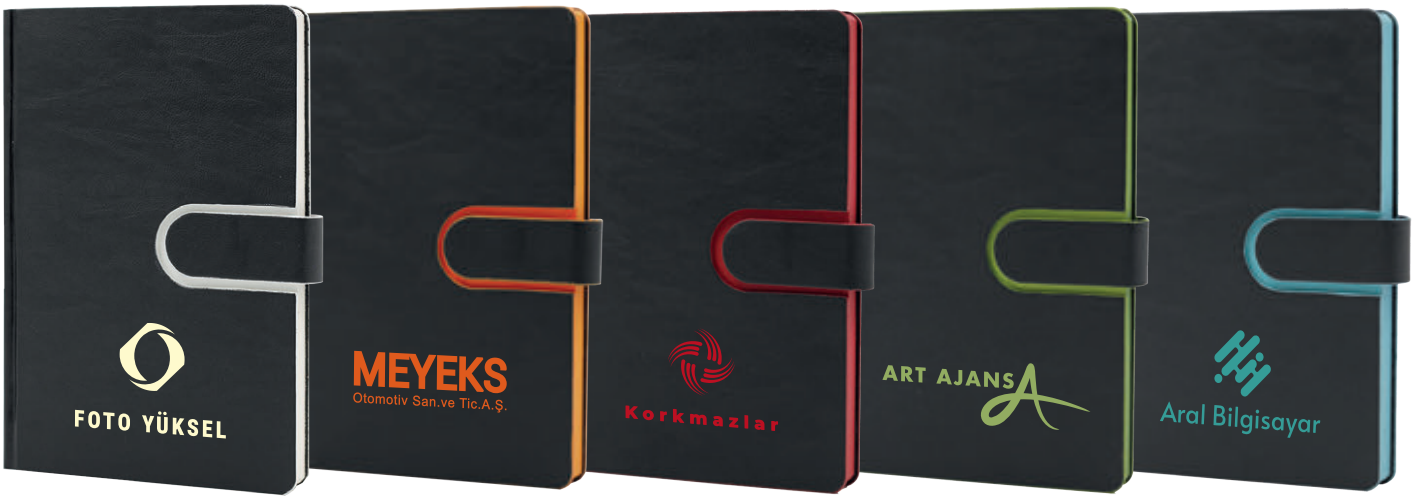

AJANDA

Termo deri, Detaylı ön bilgi formları
70 gr. Ivory kağıt, Sarı zeminli sayfalar
Tek renk ofset baskılı iç sayfalar, Kenar boyalı
Lazer baskıda alttan renkli çıkmaktadır.

UV, lazer baskıya uygundur

Baskı kenar boyamaya yakın şekilde
ayarlanmıştır. Birebir deđildir.

16 x 24 cm

336 Sayfa

Çizgili sayfa